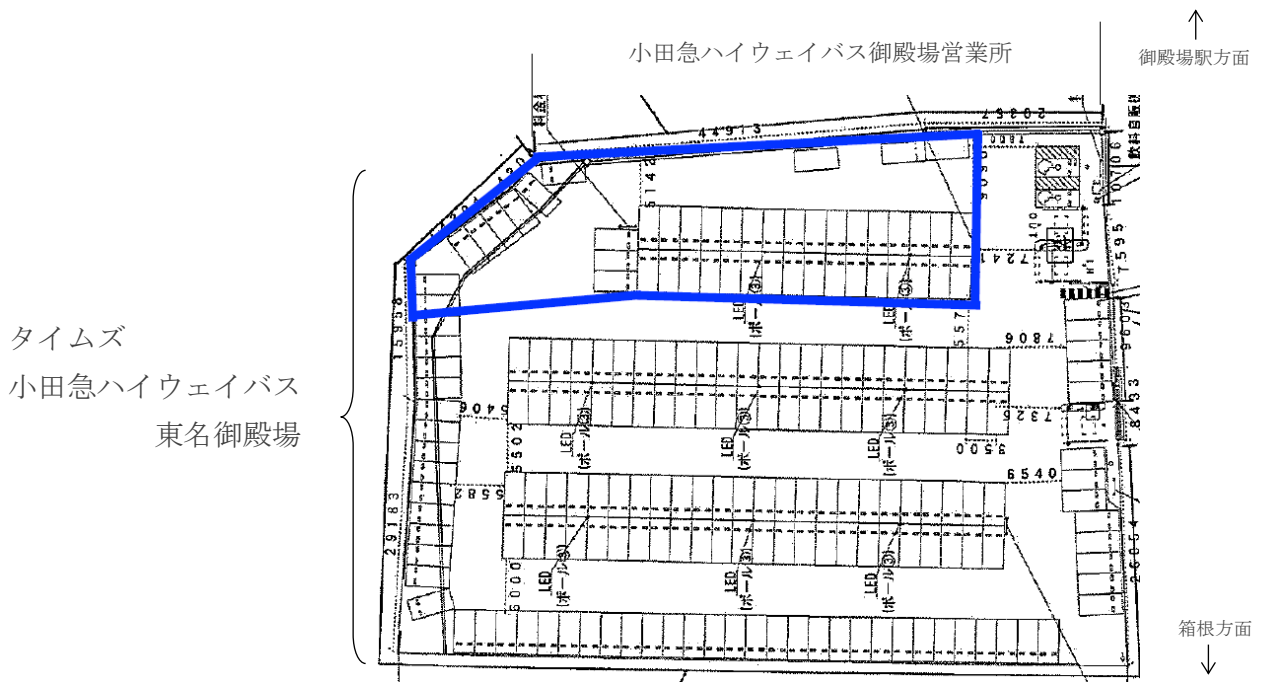

2025年3月10日

お客さま各位

小田急ハイウェイバス株式会社

『タイムズ小田急ハイウェイバス東名御殿場』駐車場の一部区画閉鎖について

標記の件、バス増車による営業所駐車場拡張工事のため、下記の通り一部区画を閉鎖させていただきます。ご利用のお客さまにはご迷惑をおかけいたしますが、何とぞご理解賜りますようお願い申し上げます。

記

1 工事開始日 2025年3月17日（月）～

2 閉鎖区画  青枠部分